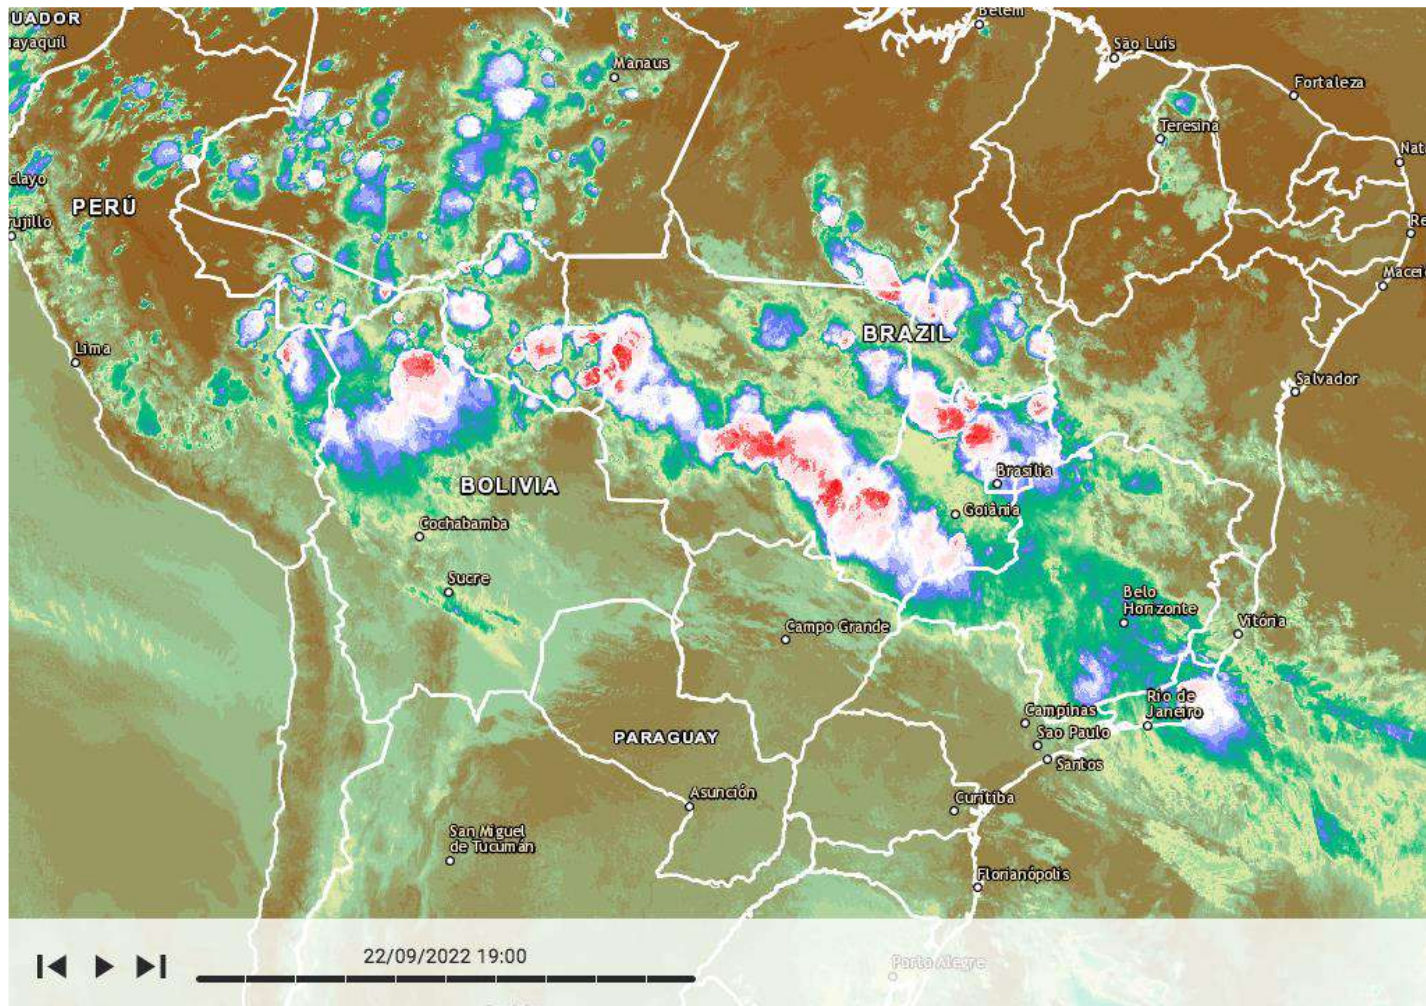

Minas Gerais Redescobre o Brasil (2002)

Nascentes da Crise – 2ª Etapa
Uruguai e Argentina

16 A 26 NOV 2016

REALITY

WWW.
**NASCENTES
DACRISE**
COM.BR

Uma viagem pelo rio da Prata entre o Uruguai e Argentina, baseada nos estudos do cientista Antonio D. Nobre.

REALIZAÇÃO:

URUGUAI ARGENTINA BRASIL

APÓIO:

MUDA
DE
IDEIA

Reconexão
AMAZÔNIA

Nascentes da Crise – 2ª Etapa
Uruguai e Argentina

O caminho dos rios voadores

Nascentes da Crise – 1ª Etapa
Acre e Peru

22/09/2022 às 19h
Climatempo.com.br/satelite

Fuligem amazônica entre SP e BH
09 de setembro de 2022

23 MAR A 02 ABR

REALITY

WWW.
**NASCENTES
DACRISE**
COM.BR

3ª ETAPA

CHILE

REALIZAÇÃO: **MUDA
DE
IDEIA**